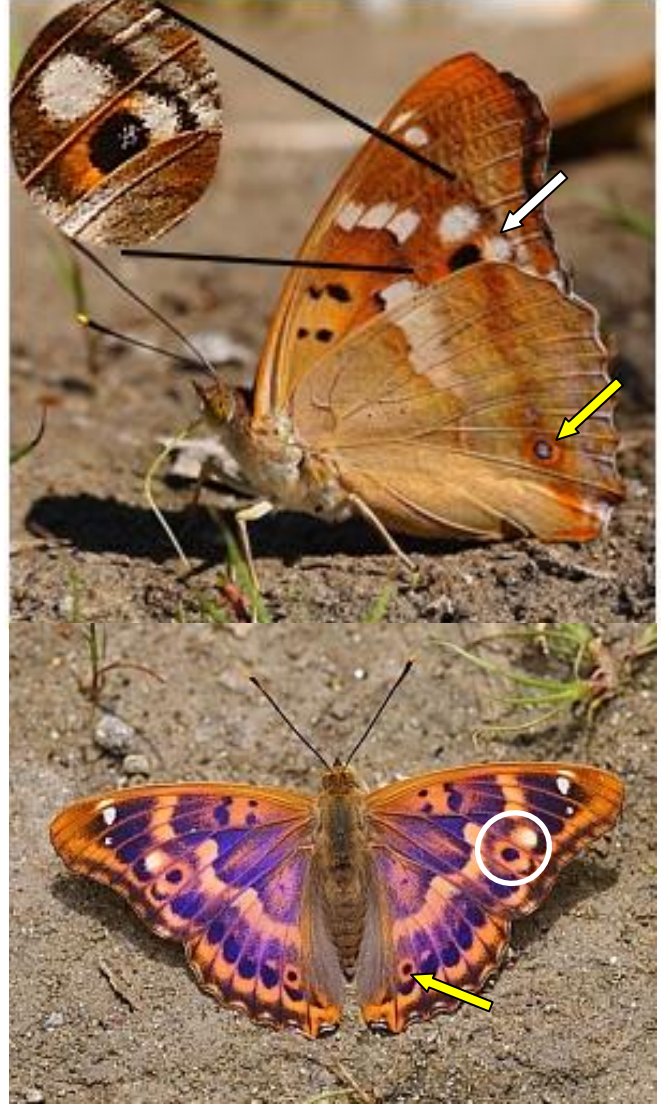

# İMPARATOR VE ŞEHZADE KELEBEKLERİ

Trakya İmparatoru (*Apatura metis*)

Küçük Mor İmparator (*Apatura ilia*)

- Her iki tür de ilk bakışta birbirine oldukça benzer görünür. Ancak dikkatli bakıldığında ayırım için gerekli kriterler mevcuttur.
- Trakya İmparatoru'nun Ülkemizde sadece Trakya (Kırklareli ve Edirne) kaydı varken, Küçük Mor İmparator'un Trakya (Ahmet Baytaş , Türkiye'nin Kelebekleri) kaydı dışında bilinen Ardahan kayıtları da vardır.
- Kanat altına bakıldığında, Küçük Mor İmparator'da beyaz bant ve beneklerin daha belirgin seyrettiği söylenebilir.
- Ön kanadın yeterince açık olduğu bireylerde beyaz okla işaretli siyah benek Küçük Mor İmparator'da oldukça iridir ve belirgin beyaz benekler eşliğinde izlenir.
- Küçük Mor İmparator'da arka kanat altında sarı okla işaretli benek ve bunun kanat üstündeki yansıması da Trakya İmparatoru'na göre daha iri ve belirgindir.
- Kanat üstü görüntüsü her iki türde de erkek bireylerde daha koyu tonlardadır. Küçük Mor İmparator'da beyaz halka ile gösterilen siyah benek daha iridir ve apekse yakın kısmında beyaz benek eşliğinde izlenir.

### Küçük Mor İmparator koyu renkli formu

Küçük Mor İmparator fotoğrafları <http://www.butterfliesoffrance.com/html/Apatura%20ilia.htm> adresinden alıntıdır.

### Anadolu Şehzadesi (*Thaleropsis ionia*)

- Benzeri kelebeklere göre daha küçük boyda olan keleşimiz yukarıda sarı halka ile gösterilmiş olan kanat üzerindeki dört beyaz benek taşıyan çıkıntılı apeksi ile kolayca tanınabilir.
- Sarı-beyaz zemin rengindeki arka kanat altında izlenen kahverengi bant ve kanat üstünün kendine özgü deseni ile tanımı zor bir tür değildir.
- Ülkemizin kuzey kesimleri ve orta Anadolu haricinde yaygın olarak görülmektedir.

## Şehzade (*Euapatura mirza*)

- Sarı-yeşil kanat altı ve çarpıcı çok koyu kahve-sarı kanat üstü ile benzersiz bir tür olup Ülkemizde başka bir tür ile karıştırılması mümkün değildir.
- Ayrıca dağılım olarak da yalnızca Ülkemizin Güney Doğu illerinde görülebilmektedir.