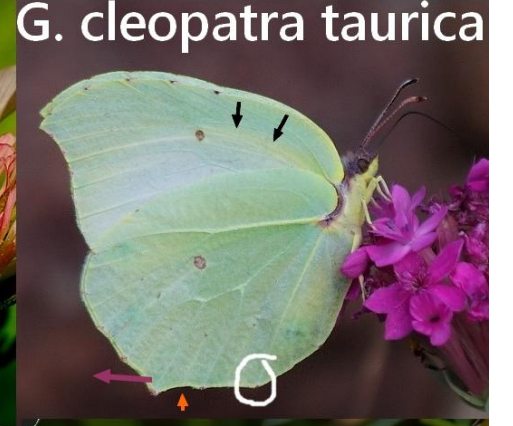

Orakkanat

Anadolu Orakkanadı

Kleopatra

Orakkanat

Anadolu Orakkanadı

Kleopatra

G. cleopatra taurica

- 1- Ön kanat ön kenarı Orakkanat ta içbükey şekli ile net ayırım kriteri verir , diğerlerinde dışbükeydir.
- 2- (Mavi halka) Orakkanatta en belirgin çıkıntıyı yapar . Anadolu orakkanadı nda daha az belirginken Kleopatra da siliktir.
- 3- (Turuncu ok) Bu girinti Anadolu orakkanadı için ayırıcıdır. Diğerlerine göre oldukça içbükey bir girinti yapar.
- 4-5 Bu çıkıntılar Orakkanat ve Anadolu orakkanadı 'nda belirginken Kleoparta da siliktir.
- 6- Kleopatra erkek kanat üstü turuncu izlenir. Sahada uçarken kolayca görülebilir.
- 7- Kleopatra da bu sarı çizginin varlığı tanımı kolaylaştırır.

G. cleopatra taurica alttürü ayırımı :

- Bu alttürün dağılımı Mersin , Adana , Osmaniye, Hatay dır. Dağılım ayırmada önemlidir .
 - Ön kanadın dışbükey şekli ve Kleopatra ya göre daha belirgin olan kanat kenarı çıkıntıları sebebi ile Anadolu orakkanadı ile karıştırılabilir.
- 3 ile gösterilen girintinin azlığı , 7 ile gösterilen sarı çizginin varlığı , erkek bireyde turuncu kanat üstü ayırımı kolaylaştırır.