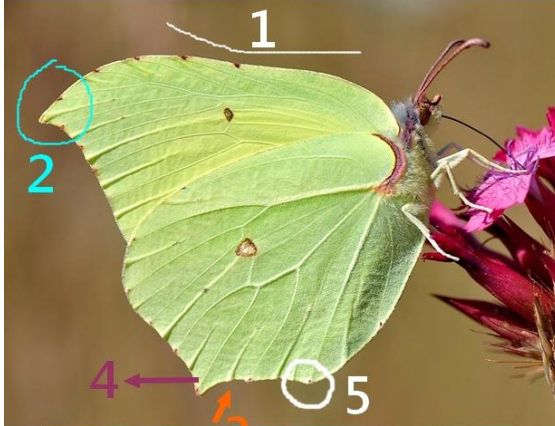

Orakkanat

Anadolu Orakkanadı

Kleopatra

Orakkanat

Anadolu Orakkanadı

Kleopatra

G. cleopatra taurica

- 1- Ön kanat ön kenarı Orakkanat ta içbükey şekli ile net ayırım kriteri verir , diğerlerinde dışbükeydir.
- 2- (Mavi halka) Orakkanatta en belirgin çıkıntıyı yapar . Anadolu orakkanadı nda daha az belirginken Kleopatra da siliktir.
- 3- (Turuncu ok) Bu girinti Anadolu orakkanadı için ayırıcıdır. Diğerlerine göre oldukça içbükey bir girinti yapar.
- 4-5 Bu çıkıntılar Orakkanat ve Anadolu orakkanadı 'nda belirginken Kleoparta da siliktir.
- 6- Kleopatra erkek kanat üstü turuncu izlenir. Sahada uçarken kolayca görülebilir.
- 7- Kleopatra da bu sarı çizginin varlığı tanımı kolaylaştırır.

G. cleopatra taurica alttürü ayırımı :

- Bu alttürün dağılımı Mersin , Adana , Osmaniye, Hatay dır. Dağılım ayırmada önemlidir .
 - Ön kanadın dışbükey şekli ve Kleopatra ya göre daha belirgin olan kanat kenarı çıkıntıları sebebi ile Anadolu orakkanadı ile karıştırılabilir.
- 3 ile gösterilen girintinin azlığı , 7 ile gösterilen sarı çizginin varlığı , erkek bireyde turuncu kanat üstü ayırımı kolaylaştırır.