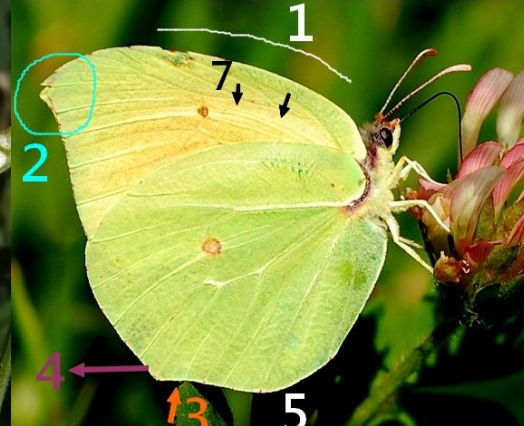

Orakkanat

Anadolu Orakkanadı

Kleopatra

Orakkanat

Anadolu Orakkanadı

Kleopatra

G. cleopatra taurica

- 1- Ön kanat ön kenarı Orakkanat ta içbükey şekli ile net ayırım kriteri verir , diğerlerinde dışbükeydir.
- 2- (Mavi halka) Orakkanatta en belirgin çıkıntıyı yapar . Anadolu orakkanadı nda daha az belirginken Kleopatra da siliktir.
- 3- (Turuncu ok) Bu girinti Anadolu orakkanadı için ayırıcıdır. Diğerlerine göre oldukça içbükey bir girinti yapar.
- 4-5 Bu çıkıntılar Orakkanat ve Anadolu orakkanadı 'nda belirginken Kleoparta da siliktir.
- 6- Kleopatra erkek kanat üstü turuncu izlenir. Sahada uçarken kolayca görülebilir.
- 7- Kleopatra da bu sarı çizginin varlığı tanımı kolaylaştırır.

G. cleopatra taurica alttürü ayırımı :

- Bu alttürün dağılımı Mersin , Adana , Osmaniye, Hatay dır. Dağılım ayırmada önemlidir .
 - Ön kanadın dışbükey şekli ve Kleopatra ya göre daha belirgin olan kanat kenarı çıkıntıları sebebi ile Anadolu orakkanadı ile karıştırılabilir.
- 3 ile gösterilen girintinin azlığı , 7 ile gösterilen sarı çizginin varlığı , erkek bireyde turuncu kanat üstü ayırımı kolaylaştırır.