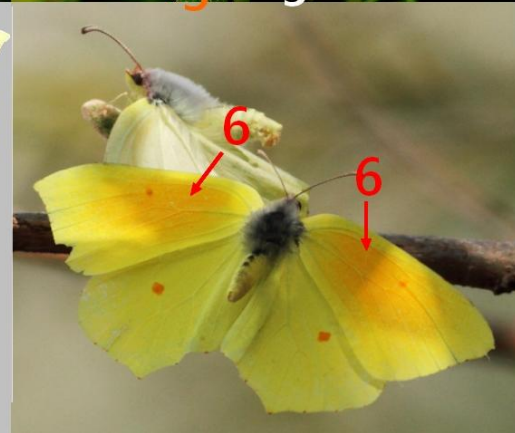

Orakkanat

Anadolu Orakkanadı

Kleopatra

Orakkanat

Anadolu Orakkanadı

Kleopatra

G. cleopatra taurica

- 1- Ön kanat ön kenarı Orakkanat ta içbükey şekli ile net ayırım kriteri verir , diğerlerinde dışbükeydir.
- 2- (Mavi halka) Orakkanatta en belirgin çıkıntıyı yapar . Anadolu orakkanadı nda daha az belirginken Kleopatra da siliktir.
- 3- (Turuncu ok) Bu girinti Anadolu orakkanadı için ayırıcıdır. Diğerlerine göre oldukça içbükey bir girinti yapar.
- 4-5 Bu çıkıntılar Orakkanat ve Anadolu orakkanadı 'nda belirginken Kleoparta da siliktir.
- 6- Kleopatra erkek kanat üstü turuncu izlenir. Sahada uçarken kolayca görülebilir.
- 7- Kleopatra da bu sarı çizginin varlığı tanımı kolaylaştırır.

G. cleopatra taurica alttürü ayırımı :

- Bu alttürün dağılımı Mersin , Adana , Osmaniye, Hatay dır. Dağılım ayırmada önemlidir .
 - Ön kanadın dışbükey şekli ve Kleopatra ya göre daha belirgin olan kanat kenarı çıkıntıları sebebi ile Anadolu orakkanadı ile karıştırılabilir.
- 3 ile gösterilen girintinin azlığı , 7 ile gösterilen sarı çizginin varlığı , erkek bireyde turuncu kanat üstü ayırımı kolaylaştırır.