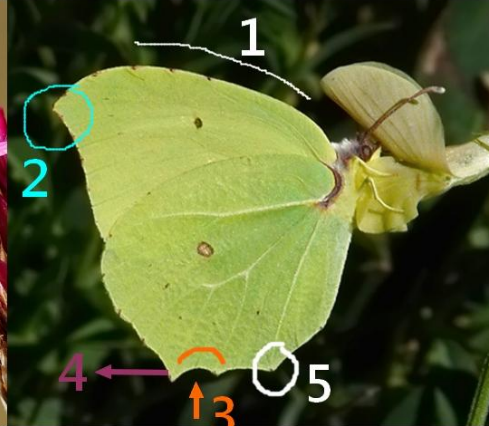

Orakkanat

Anadolu Orakkanadı

Kleopatra

Orakkanat

Anadolu Orakkanadı

Kleopatra

G. cleopatra taurica

- 1- Ön kanat ön kenarı Orakkanat ta içbükey şekli ile net ayırım kriteri verir , diğerlerinde dışbükeydir.
- 2- (Mavi halka) Orakkanatta en belirgin çıkıntıyı yapar . Anadolu orakkanadı nda daha az belirginken Kleopatra da siliktir.
- 3- (Turuncu ok) Bu girinti Anadolu orakkanadı için ayırıcıdır. Diğerlerine göre oldukça içbükey bir girinti yapar.
- 4-5 Bu çıkıntılar Orakkanat ve Anadolu orakkanadı 'nda belirginken Kleoparta da siliktir.
- 6- Kleopatra erkek kanat üstü turuncu izlenir. Sahada uçarken kolayca görülebilir.
- 7- Kleopatra da bu sarı çizginin varlığı tanımı kolaylaştırır.

G. cleopatra taurica alttürü ayırımı :

- Bu alttürün dağılımı Mersin , Adana , Osmaniye, Hatay dır. Dağılım ayırmada önemlidir .
 - Ön kanadın dışbükey şekli ve Kleopatra ya göre daha belirgin olan kanat kenarı çıkıntıları sebebi ile Anadolu orakkanadı ile karıştırılabilir.
- 3 ile gösterilen girintinin azlığı , 7 ile gösterilen sarı çizginin varlığı , erkek bireyde turuncu kanat üstü ayırımı kolaylaştırır.