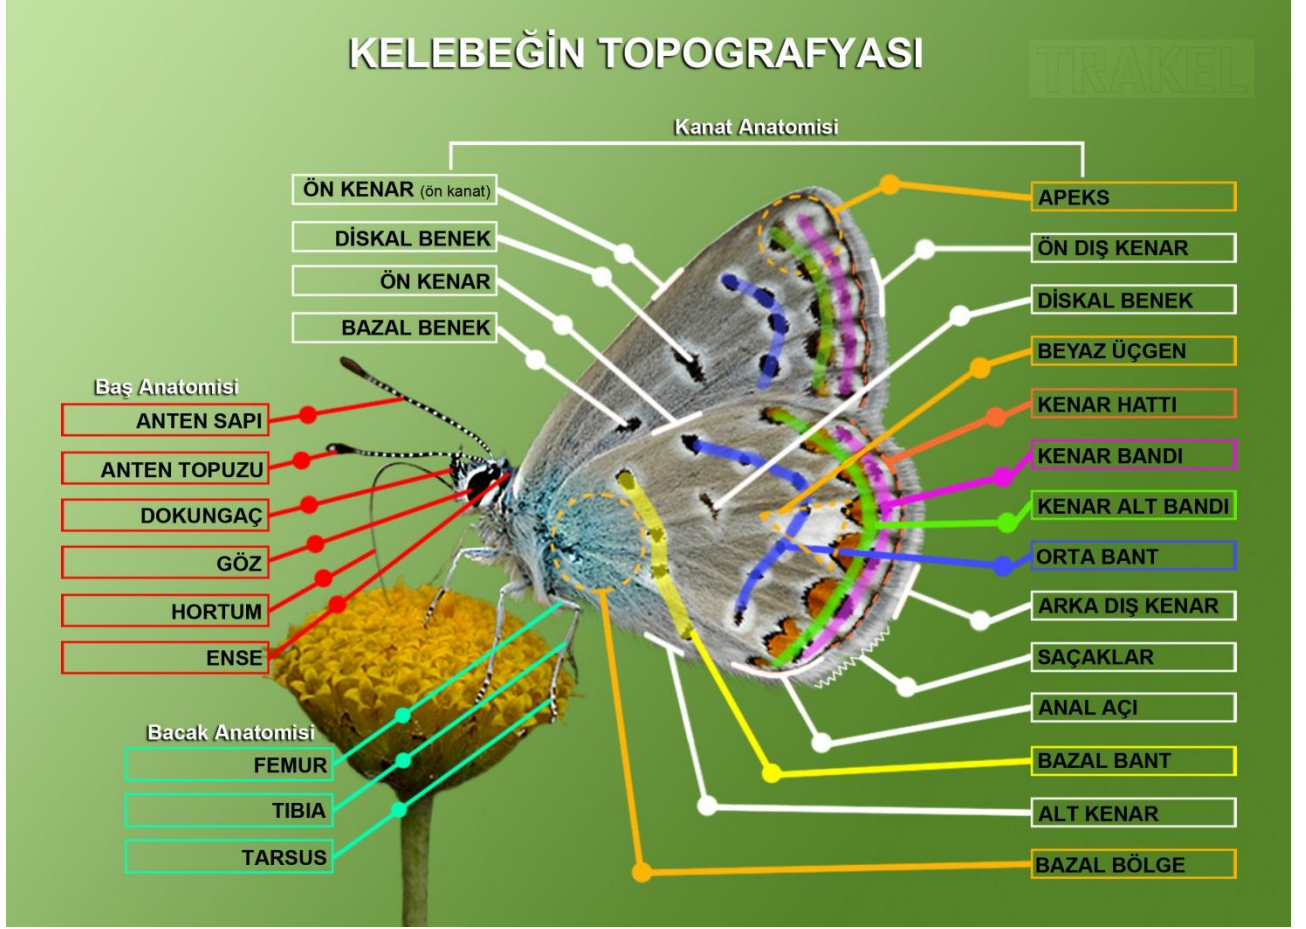

KELEBEĞİN ANATOMİSİ ve TANI KRİTERLERİ İLE İLGİLİ YARARLI OLABİLECEK GÖRSELLER

KELEBEĞİN KANAT TOPOGRAFYASI

TRAKEL

KELEBEK KANADININ HÜCRE VE DAMAR YAPISI