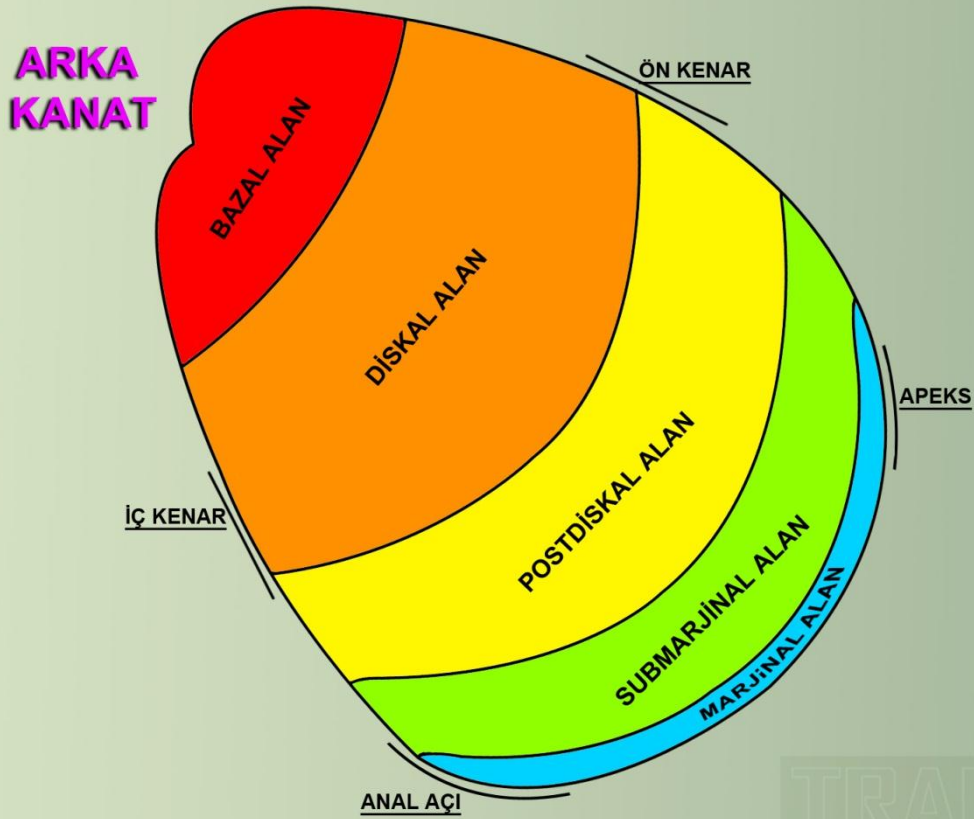

KELEBEĞİN ANATOMİSİ ve TANI KRİTERLERİ İLE İLGİLİ YARARLI OLABİLECEK GÖRSELLER

KELEBEĞİN KANAT TOPOGRAFYASI

TRAKEL

KELEBEK KANADININ HÜCRE VE DAMAR YAPISI