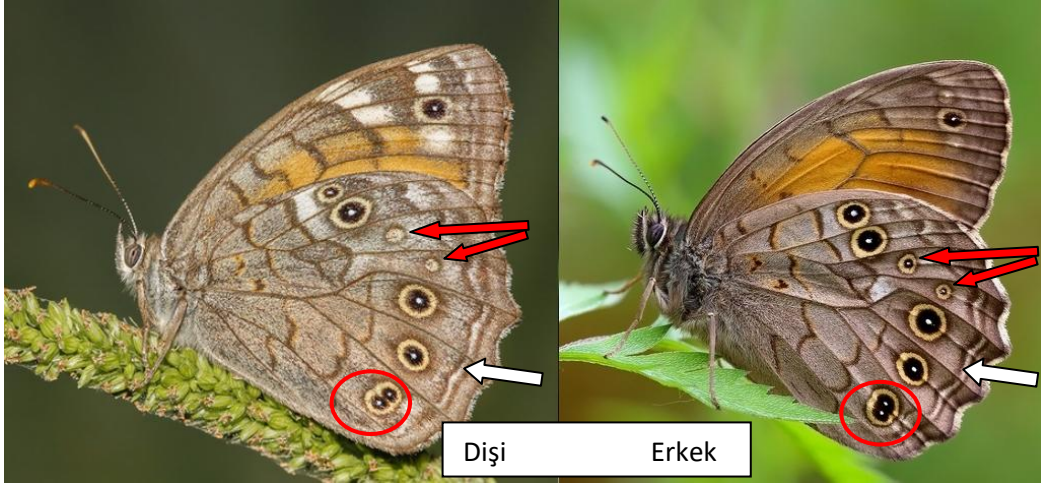

## Ağaç Esmeri / Kaya Esmeri Kelebekleri Tanı Kartı

Her iki türümüz de iri kelebeklerdir ve nadiren kanat üstü gösteren türler olup, kanat altından tanınmaları kolaydır. Bu sebeple tanı kriterleri kanat altı için verilmiştir. Her iki türde de ön kanat altındaki turuncu kısmın yaygınlığı ve kanat altında yer alan beyaz lekeler dişi-erkek ayrımını belirler.

### Ağaç Esmeri (*Kirinia roxelana*)

- Türün kanat altındaki kahverengi çizgilerden oluşan ağsı yapı Kaya Esmeri'nden daha belirgindir.
- Her iki kanatta da beneklerin etrafındaki sarı halkalar ve beneklerin ortasındaki beyaz göz benekleri belirgindir.
- Apeksde bir, arka kanatta yedi adet benek taşır. Bu benekler değişken boyutta olup 3 ve 4. benek ufak, en alttaki benek ise ikili yapıdadır. ( Kırmızı oklar- Kırmızı halka )
- Arka kanat dış kenarına yakın iki şerit arasındaki açık renk görünür bir bant oluşturur. ( Beyaz ok ) Kaya esmerinde bu bant izlenmez.

### Kaya Esmeri (*Kirinia /Esperarge clymene*)

- Kanat altında ağsı yapı neredeyse görünmez ( Dişilerde hafif de olsa izlenebilir.)
- Beneklerin etrafını saran sarı halkalar Ağaç Esmerine göre zayıftır ve beneklerin çoğu kördür, göz benegi içermez veya çok küçük beyaz göz benegi taşır.
- Benekler Ağaç Esmerine göre daha ufak yapıda olup özellikle erkek bireylerde benekler eksik olabilir.
- Dağılımı; Marmara ve Ege de ( Bursa hariç ) görülmemesi de tür tanımı için ayırıcı bir unsurdur.

Sarı halkalı benekleri ve ağısı kanat altı nedeniyle yeni başlayan kelebek gözlemcileri Esmerboncuk kelebeklerini özellikle Ağaç Esmeri ile karıştırabilir.

Bu kelebekler daha ufak yapıda olup arka kanadın fistosuz düz yapısı ve iri apeks beneği ( Kırmızı halka ) ile ayırt edilebilir.