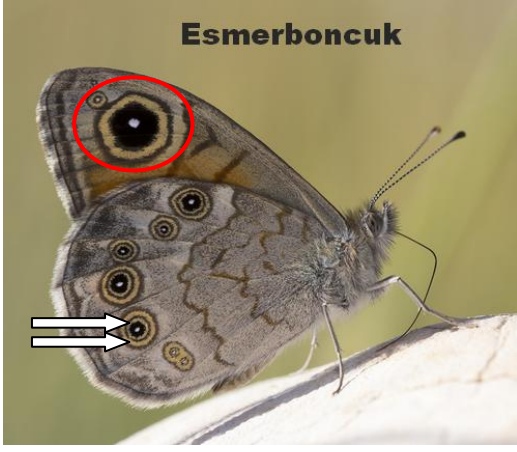

## Ağaç Esmeri / Kaya Esmeri Kelebekleri Tanı Kartı

Her iki türümüz de iri kelebeklerdir ve nadiren kanat üstü gösteren türler olup, kanat altından tanınmaları kolaydır. Bu sebeple tanı kriterleri kanat altı için verilmiştir. Her iki türde de ön kanat altındaki turuncu kısmın yaygınlığı ve kanat altında yer alan beyaz lekeler dişi-erkek ayrımını belirler.

### Ağaç Esmeri (*Kirinia roxelana*)

- Türün kanat altındaki kahverengi çizgilerden oluşan ağsı yapı Kaya Esmeri'nden daha belirgindir.
- Her iki kanatta da beneklerin etrafındaki sarı halkalar ve beneklerin ortasındaki beyaz göz benekleri belirgindir.
- Apeksde bir, arka kanatta yedi adet benek taşır. Bu benekler değişken boyutta olup 3 ve 4. benek ufak, en alttaki benek ise ikili yapıdadır. ( Kırmızı oklar- Kırmızı halka )
- Arka kanat dış kenarına yakın iki şerit arasındaki açık renk görünür bir bant oluşturur. ( Beyaz ok ) Kaya esmerinde bu bant izlenmez.

### Kaya Esmeri (*Kirinia /Esperarge clymene*)

- Kanat altında ağsı yapı neredeyse görünmez ( Dişilerde hafif de olsa izlenebilir.)
- Beneklerin etrafını saran sarı halkalar Ağaç Esmerine göre zayıftır ve beneklerin çoğu kördür, göz benegi içermez veya çok küçük beyaz göz benegi taşır.
- Benekler Ağaç Esmerine göre daha ufak yapıda olup özellikle erkek bireylerde benekler eksik olabilir.
- Dağılımı; Marmara ve Ege de ( Bursa hariç ) görülmemesi de tür tanımı için ayırıcı bir unsurdur.

Sarı halkalı benekleri ve ağısı kanat altı nedeniyle yeni başlayan kelebek gözlemcileri Esmerboncuk kelebeklerini özellikle Ağaç Esmeri ile karıştırabilir.

Bu kelebekler daha ufak yapıda olup arka kanadın fistosuz düz yapısı ve iri apeks beneği ( Kırmızı halka ) ile ayırt edilebilir.