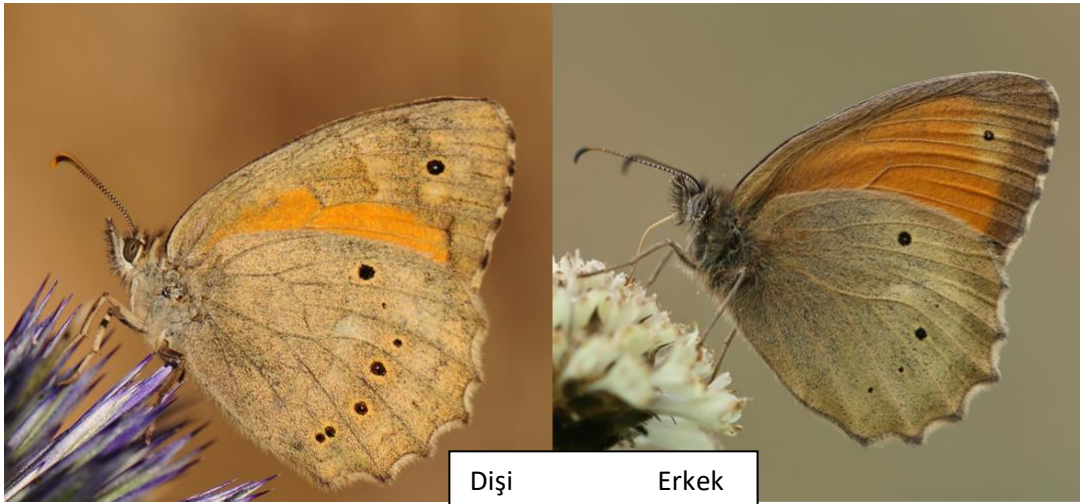

## Ağaç Esmeri / Kaya Esmeri Kelebekleri Tanı Kartı

Her iki türümüz de iri kelebeklerdir ve nadiren kanat üstü gösteren türler olup, kanat altından tanınmaları kolaydır. Bu sebeple tanı kriterleri kanat altı için verilmiştir. Her iki türde de ön kanat altındaki turuncu kısmın yaygınlığı ve kanat altında yer alan beyaz lekeler dişi-erkek ayrımını belirler.

### Ağaç Esmeri (*Kirinia roxelana*)

- Türün kanat altındaki kahverengi çizgilerden oluşan ağsı yapı Kaya Esmeri'nden daha belirgindir.
- Her iki kanatta da beneklerin etrafındaki sarı halkalar ve beneklerin ortasındaki beyaz göz benekleri belirgindir.
- Apeksde bir, arka kanatta yedi adet benek taşır. Bu benekler değişken boyutta olup 3 ve 4. benek ufak, en alttaki benek ise ikili yapıdadır. ( Kırmızı oklar- Kırmızı halka )
- Arka kanat dış kenarına yakın iki şerit arasındaki açık renk görünür bir bant oluşturur. ( Beyaz ok ) Kaya esmerinde bu bant izlenmez.

### Kaya Esmeri (*Kirinia /Esperarge clymene*)

- Kanat altında ağsı yapı neredeyse görünmez ( Dişilerde hafif de olsa izlenebilir.)
- Beneklerin etrafını saran sarı halkalar Ağaç Esmerine göre zayıftır ve beneklerin çoğu kördür, göz benegi içermez veya çok küçük beyaz göz benegi taşır.
- Benekler Ağaç Esmerine göre daha ufak yapıda olup özellikle erkek bireylerde benekler eksik olabilir.
- Dağılımı; Marmara ve Ege de ( Bursa hariç ) görülmemesi de tür tanımı için ayırıcı bir unsurdur.

Sarı halkalı benekleri ve ağısı kanat altı nedeniyle yeni başlayan kelebek gözlemcileri Esmerboncuk kelebeklerini özellikle Ağaç Esmeri ile karıştırabilir.

Bu kelebekler daha ufak yapıda olup arka kanadın fistosuz düz yapısı ve iri apeks beneği ( Kırmızı halka ) ile ayırt edilebilir.